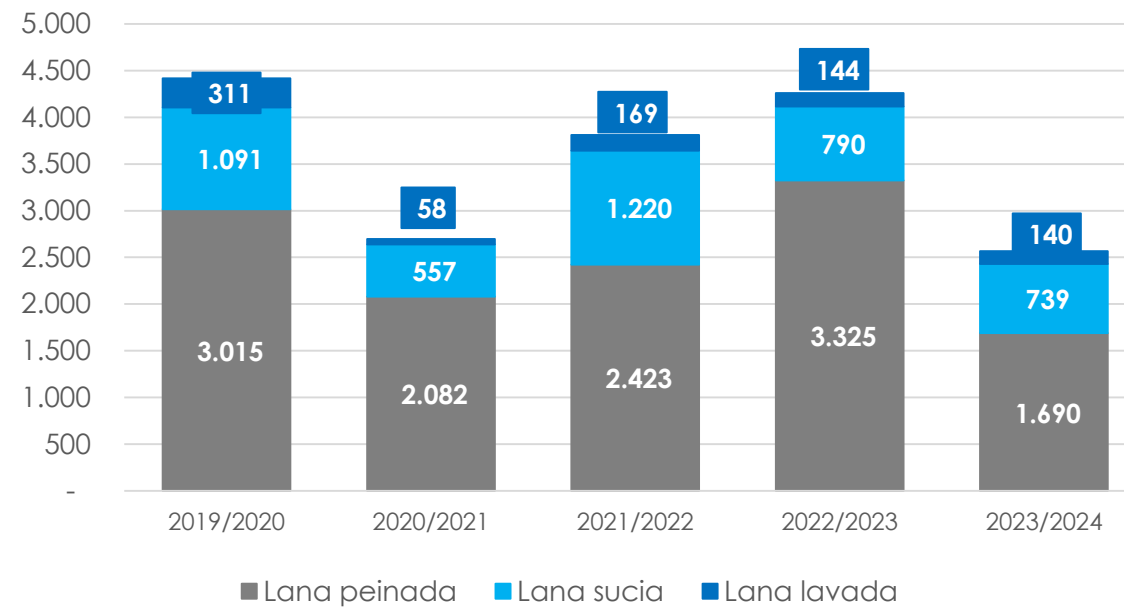

Composición de las exportaciones (en toneladas Base Sucia)

Composición de las exportaciones (en toneladas Base Sucia)

(en toneladas Base Sucia)