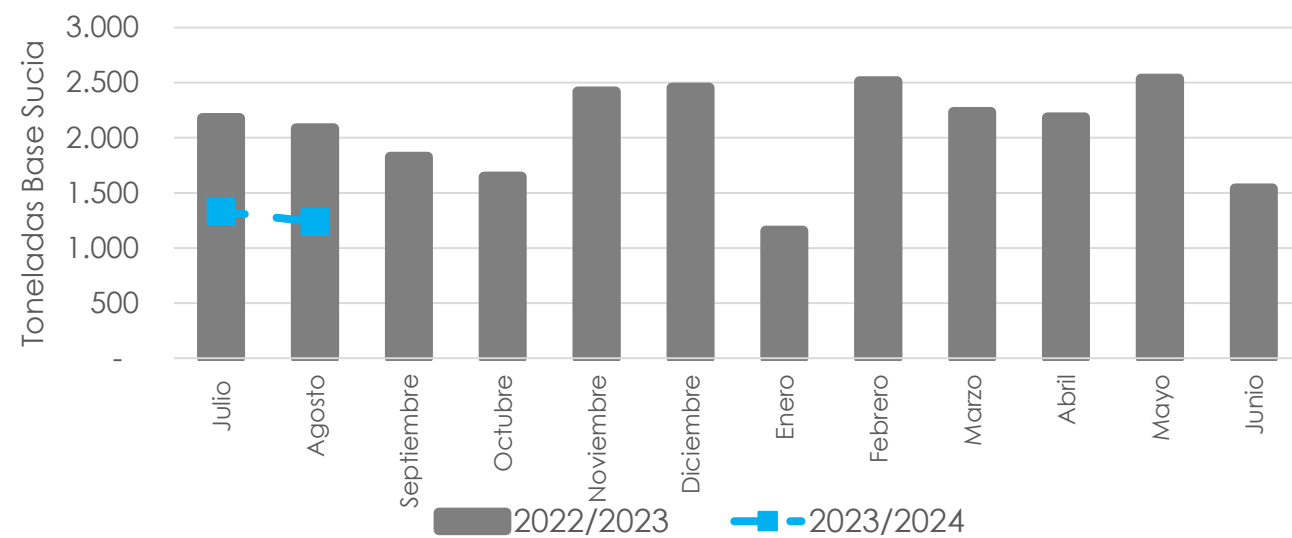

## Exportación de lana (en toneladas Base Sucia)

1.237

Agosto 2023

▼ 41%

Var. interanual  
Agosto 2023 vs 2022

2.568

Jul.23- Ago. 2023

▼ 40%

Var. Jul. 23- Agosto 23  
vs Jul. 22 – Agosto 22